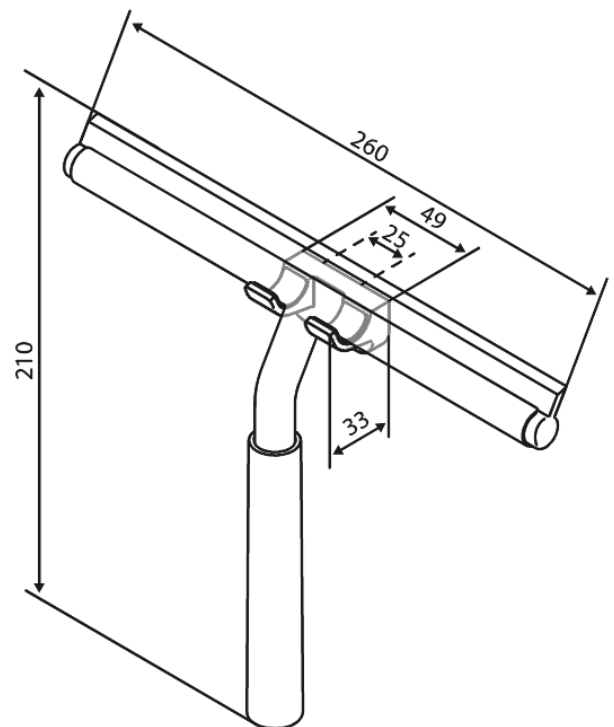

# Raclette de douche avec support

**N° d'article :** 487468700  
**Finitions :** Cuivre mat  
**Gammes :** Zen

**Code EAN :** 5708516848738

## Caractéristiques:

Installation flexible – colle ou vis  
Lame de raclette remplaçable  
Lame de raclette supplémentaire incluse  
Support mural assorti inclus

FM Mattsson Nederland BV  
Bosuil 10, 3931 GG Woudenberg