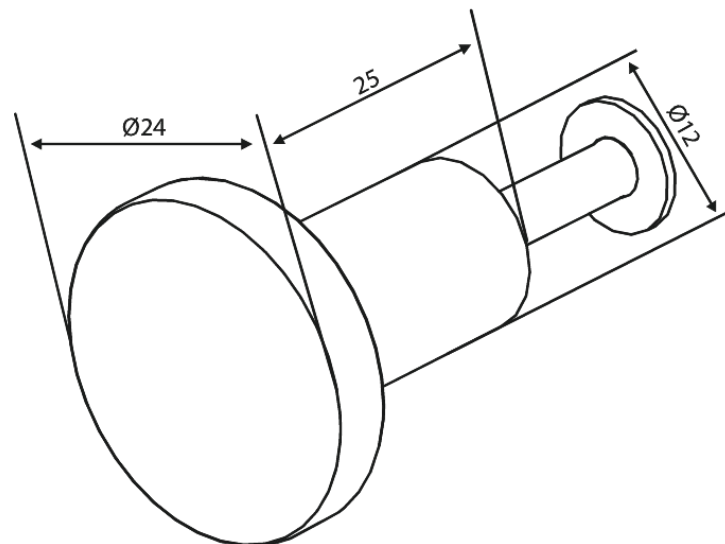

Zen

Bouton de meuble

Réf. 487390000
Finitions : Chromé
Gammes : Zen

EAN 5708516848547

Caractéristiques:

Vis de fixation incluses

FM Mattsson Nederland BV
Bosuil 10, 3931 GG Woudenberg

+31 (0) 85 - 401 87 80 info@damixa.nl

Pour plus d'informations, visitez <https://damixa.nl>

damixa