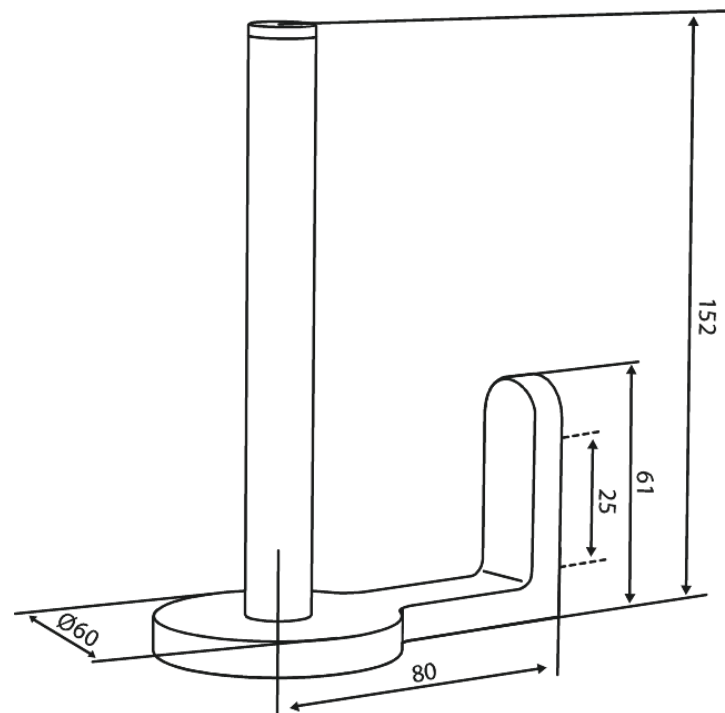

Zen

Support de rouleau de papier toilette de rechange

Réf. 487378800
Finitions : Bronze brossé
Gammes : Zen

EAN 5708516848462

Caractéristiques:

Installation flexible – colle ou vis

FM Mattsson Nederland BV
Bosuil 10, 3931 GG Woudenberg

+31 (0) 85 - 401 87 80 info@damixa.nl

Pour plus d'informations, visitez <https://damixa.nl>

damixa