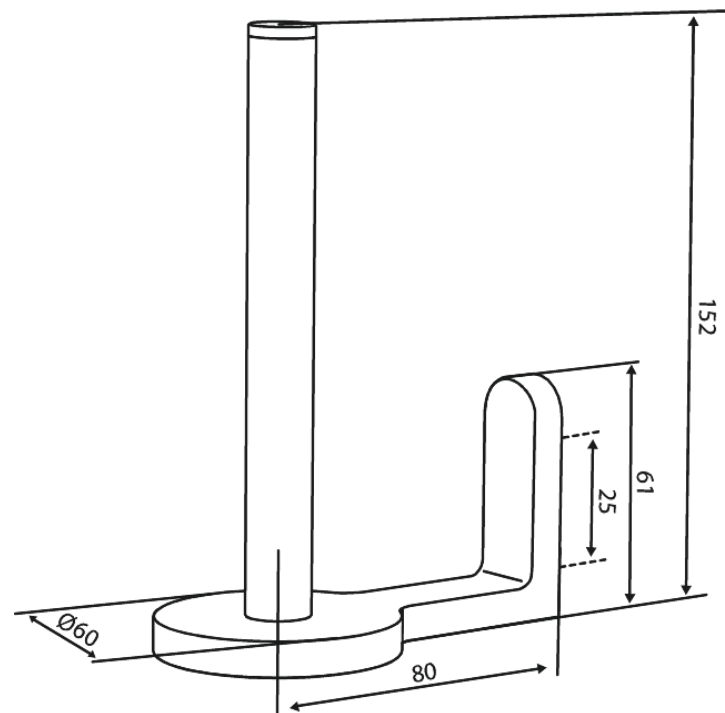

Zen

Support de rouleau de papier toilette de rechange

Réf. 487378700
Finitions : Cuivre mat
Gammes : Zen

EAN 5708516848455

Caractéristiques:

Installation flexible – colle ou vis

FM Mattsson Nederland BV
Bosuil 10, 3931 GG Woudenberg

+31 (0) 85 - 401 87 80 info@damixa.nl

Pour plus d'informations, visitez <https://damixa.nl>

damixa