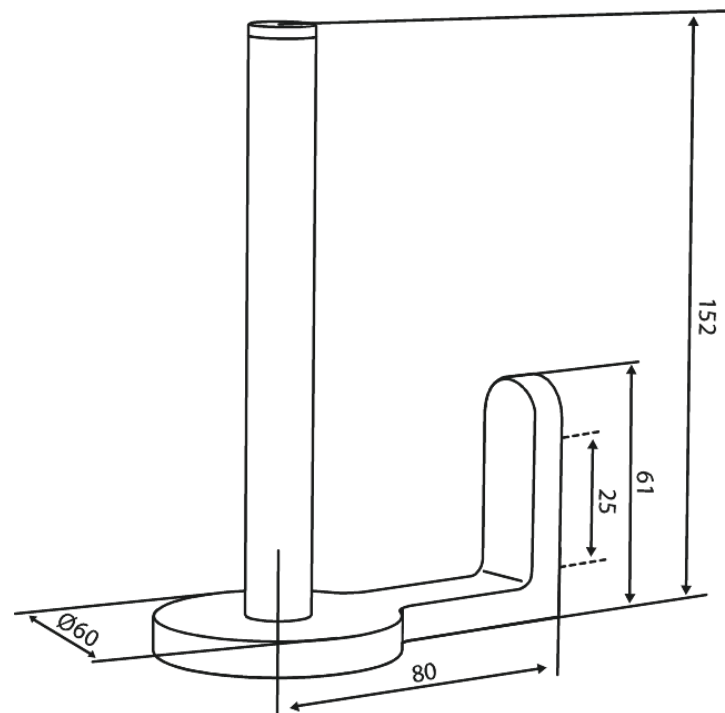

Zen

Support de rouleau de papier toilette de rechange

Réf. 487377900
Finitions : Laiton mat
Gammes : Zen

EAN 5708516848448

Caractéristiques:

Installation flexible – colle ou vis

FM Mattsson Nederland BV
Bosuil 10, 3931 GG Woudenberg

+31 (0) 85 - 401 87 80 info@damixa.nl

Pour plus d'informations, visitez <https://damixa.nl>

damixa