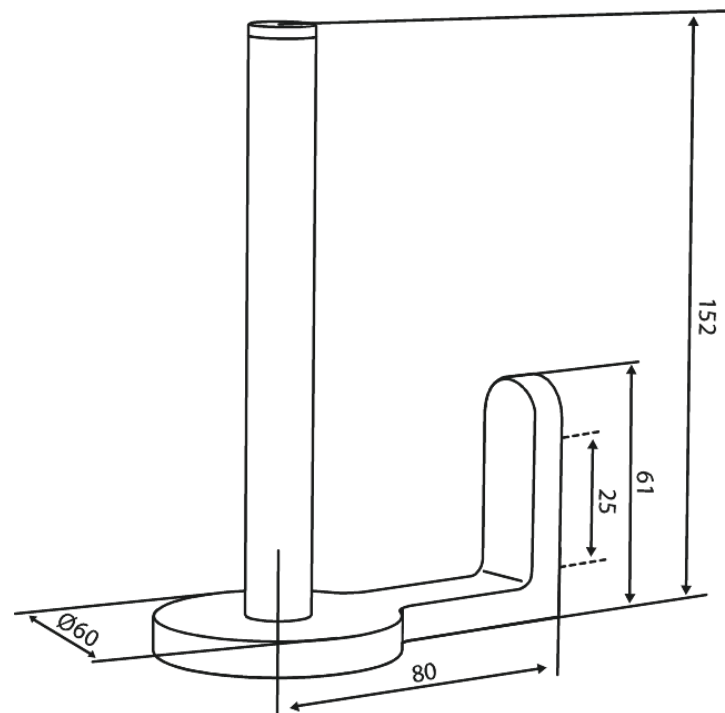

Zen

Support de rouleau de papier toilette de rechange

Réf. 487376100
Finitions : Noir mat
Gammes : Zen

EAN 5708516848431

Caractéristiques:

Installation flexible – colle ou vis

FM Mattsson Nederland BV
Bosuil 10, 3931 GG Woudenberg