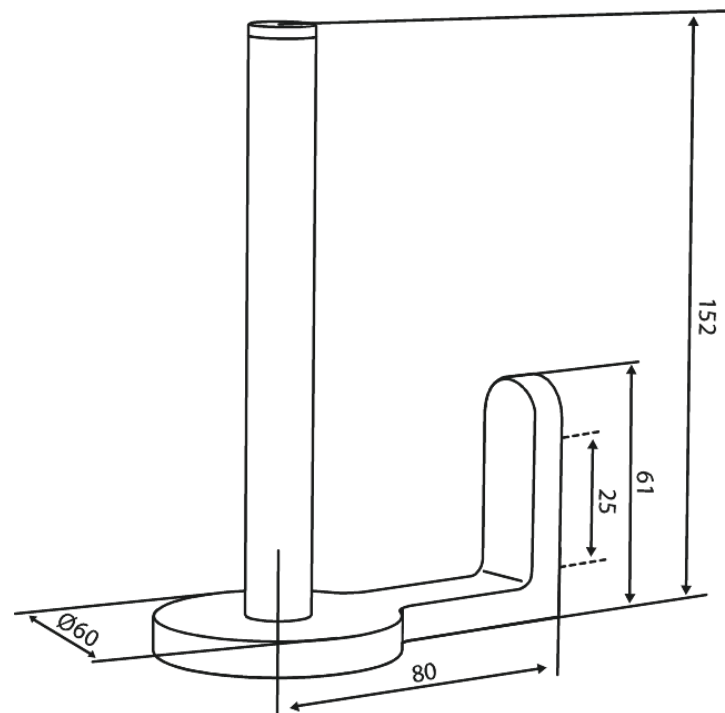

Zen

Support de rouleau de papier toilette de rechange

Réf. 487374600
Finitions : Acier
Gammes : Zen

EAN 5708516848417

Caractéristiques:

Installation flexible – colle ou vis

FM Mattsson Nederland BV
Bosuil 10, 3931 GG Woudenberg