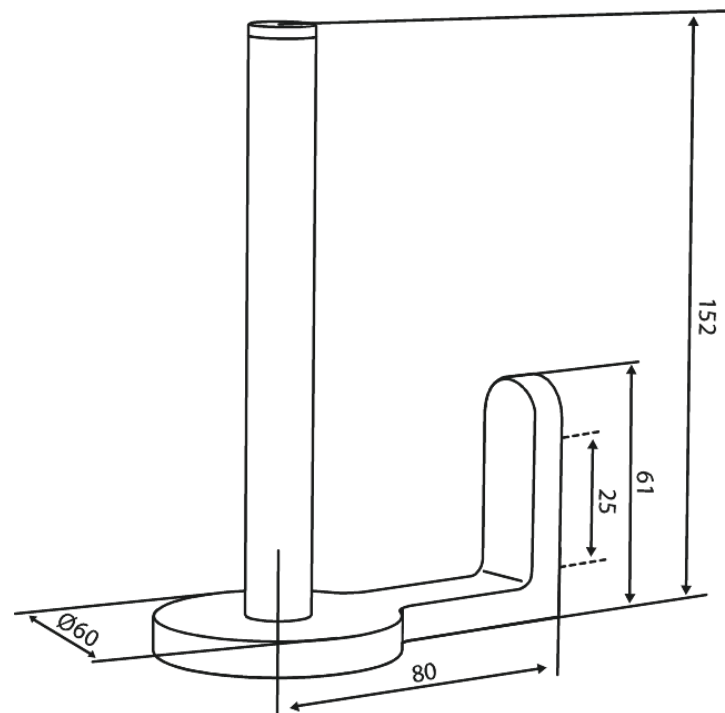

Zen

Support de rouleau de papier toilette de rechange

Réf. 487370000
Finitions : Chromé
Gammes : Zen

EAN 5708516848400

Caractéristiques:

Installation flexible – colle ou vis

FM Mattsson Nederland BV
Bosuil 10, 3931 GG Woudenberg

+31 (0) 85 - 401 87 80 info@damixa.nl

Pour plus d'informations, visitez <https://damixa.nl>

damixa