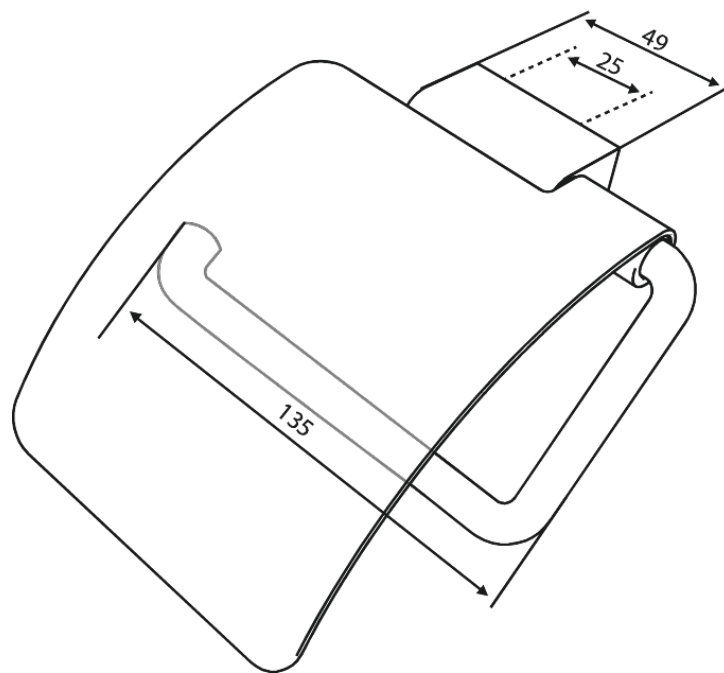

Zen

Porte-rouleau de papier toilette avec couvercle

Réf. 487368800
Finitions : Bronze brossé
Gammes : Zen

EAN 5708516848394

Caractéristiques:

Installation flexible – colle ou vis

FM Mattsson Nederland BV
Bosuil 10, 3931 GG Woudenberg