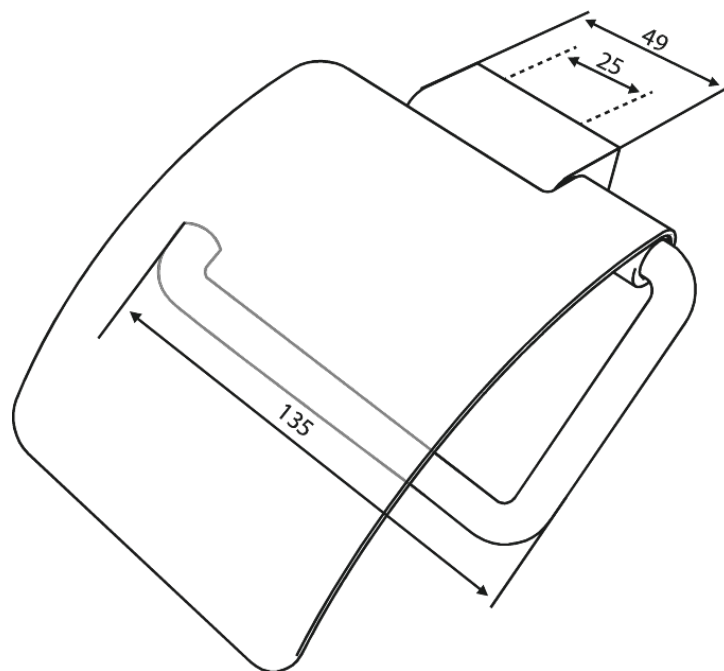

Zen

Porte-rouleau de papier toilette avec couvercle

N° d'article : 487368700
Finitions : Cuivre mat
Gammes : Zen

Code EAN : 5708516848387

Caractéristiques:

Installation flexible – colle ou vis

FM Mattsson Nederland BV
Bosuil 10, 3931 GG Woudenberg