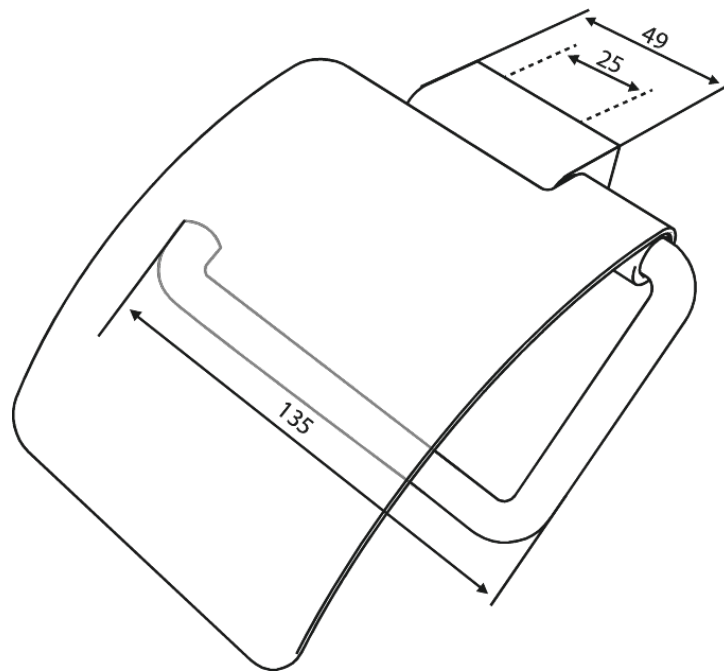

Zen

Porte-rouleau de papier toilette avec couvercle

Réf. 487368700
Finitions : Cuivre mat
Gammes : Zen

EAN 5708516848387

Caractéristiques:

Installation flexible – colle ou vis

FM Mattsson Nederland BV
Bosuil 10, 3931 GG Woudenberg