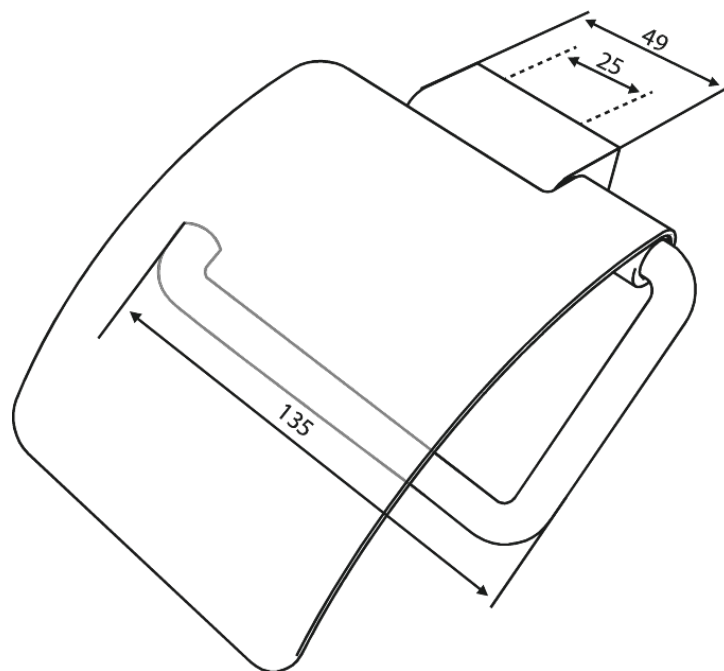

Zen

Porte-rouleau de papier toilette avec couvercle

Réf. 487367900
Finitions : Laiton mat
Gammes : Zen

EAN 5708516848370

Caractéristiques:

Installation flexible – colle ou vis

FM Mattsson Nederland BV
Bosuil 10, 3931 GG Woudenberg