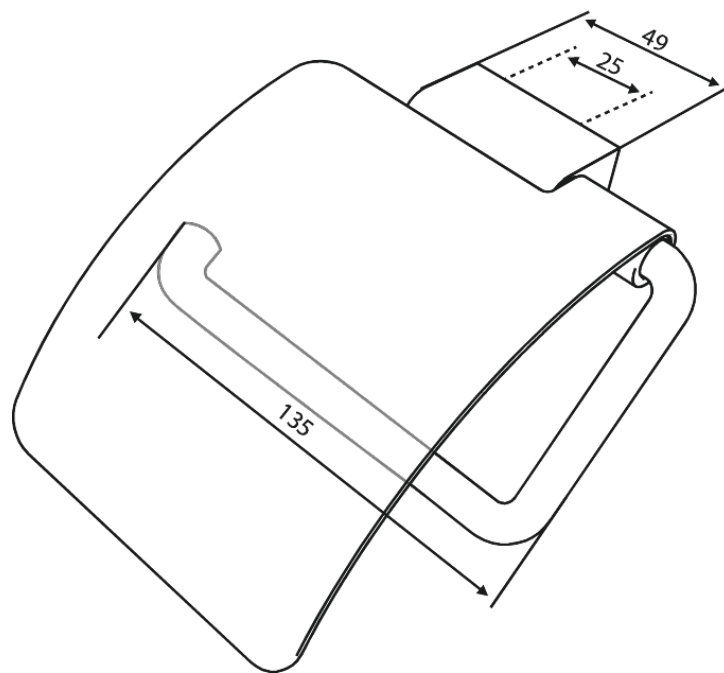

Zen

Porte-rouleau de papier toilette avec couvercle

N° d'article : 487367900
Finitions : Laiton mat
Gammes : Zen

Code EAN : 5708516848370

Caractéristiques:

Installation flexible – colle ou vis

FM Mattsson Nederland BV
Bosuil 10, 3931 GG Woudenberg