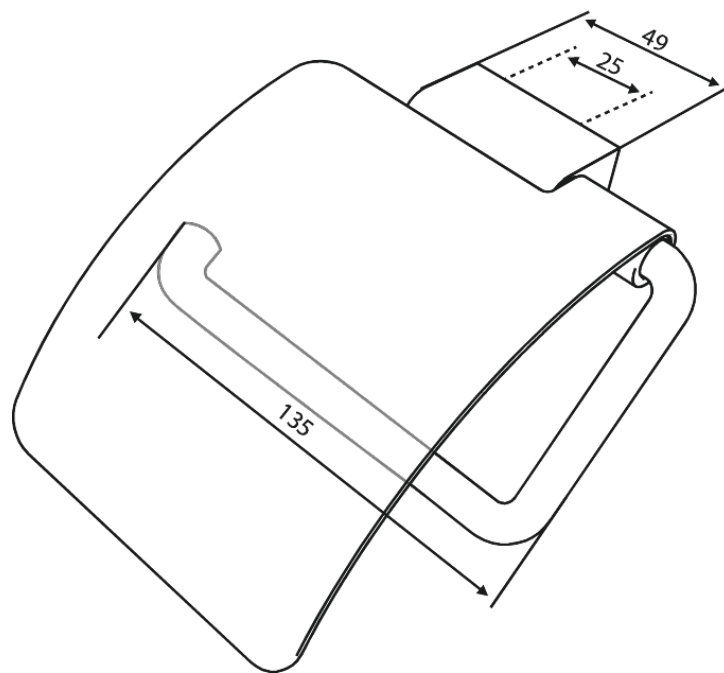

Zen

Porte-rouleau de papier toilette avec couvercle

Réf. 487366100
Finitions : Noir mat
Gammes : Zen

EAN 5708516848363

Caractéristiques:

Installation flexible – colle ou vis

FM Mattsson Nederland BV
Bosuil 10, 3931 GG Woudenberg