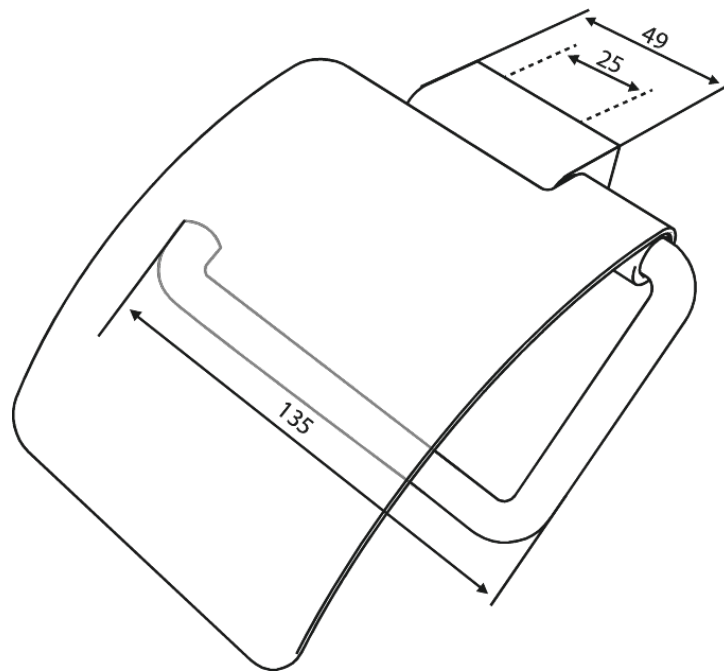

Zen

Porte-rouleau de papier toilette avec couvercle

Réf. 487365500
Finitions : Graphite
Gammes : Zen

EAN 5708516848356

Caractéristiques:

Installation flexible – colle ou vis

FM Mattsson Nederland BV
Bosuil 10, 3931 GG Woudenberg