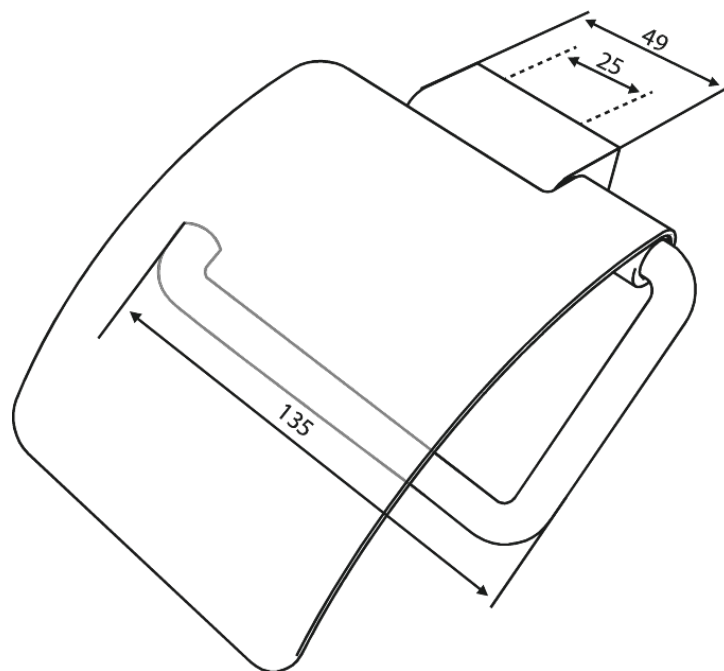

Zen

Porte-rouleau de papier toilette avec couvercle

Réf. 487364600
Finitions : Acier
Gammes : Zen

EAN 5708516848349

Caractéristiques:

Installation flexible – colle ou vis

FM Mattsson Nederland BV
Bosuil 10, 3931 GG Woudenberg