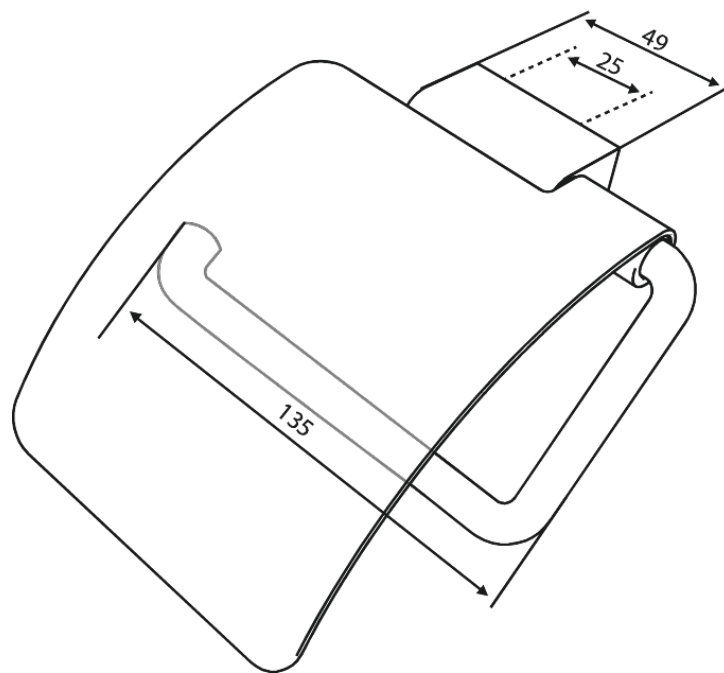

Zen

Porte-rouleau de papier toilette avec couvercle

Réf. 487360000
Finitions : Chromé
Gammes : Zen

EAN 5708516848332

Caractéristiques:

Installation flexible – colle ou vis

FM Mattsson Nederland BV
Bosuil 10, 3931 GG Woudenberg