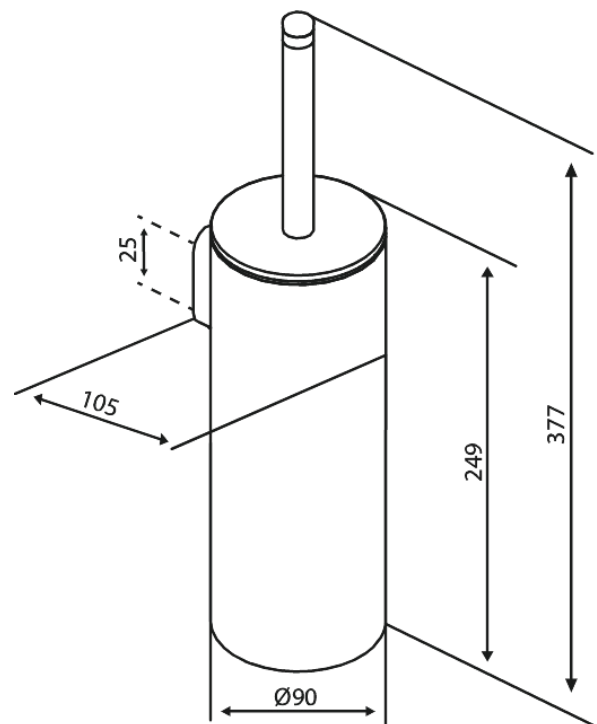

Zen

Brosse de toilette

Réf. 487348800
Finitions : Bronze brossé
Gammes : Zen

EAN 5708516848325

Caractéristiques:

Installation flexible – colle ou vis
Récipient intérieur amovible
Amovible pour le nettoyage
Tête de brosse remplaçable