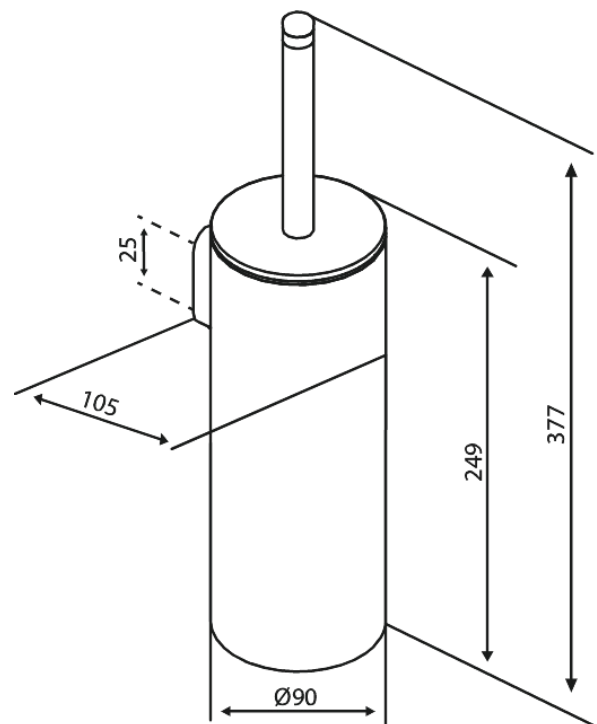

Zen

Brosse de toilette

Réf. 487347900
Finitions : Laiton mat
Gammes : Zen

EAN 5708516848301

Caractéristiques:

Installation flexible – colle ou vis
Récipient intérieur amovible
Amovible pour le nettoyage
Tête de brosse remplaçable