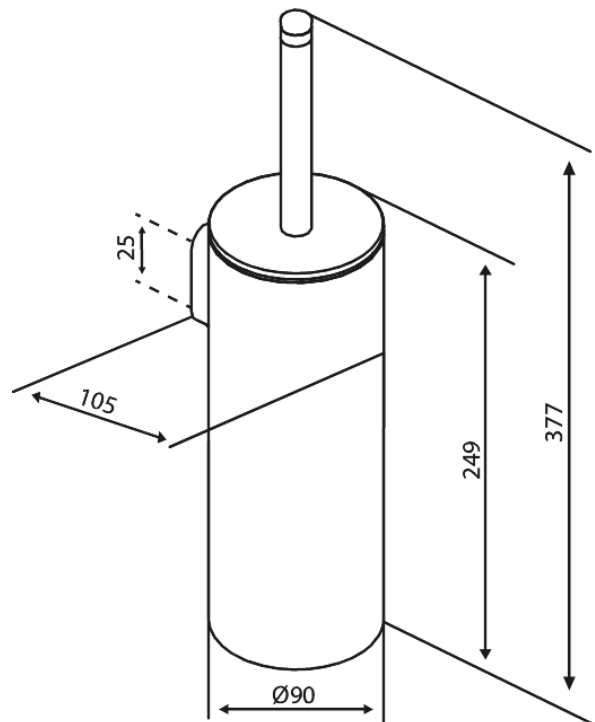

Zen

Brosse de toilette

Réf. 487346100
Finitions : Noir mat
Gammes : Zen

EAN 5708516848288

Caractéristiques:

Installation flexible – colle ou vis
Récipient intérieur amovible
Amovible pour le nettoyage
Tête de brosse remplaçable