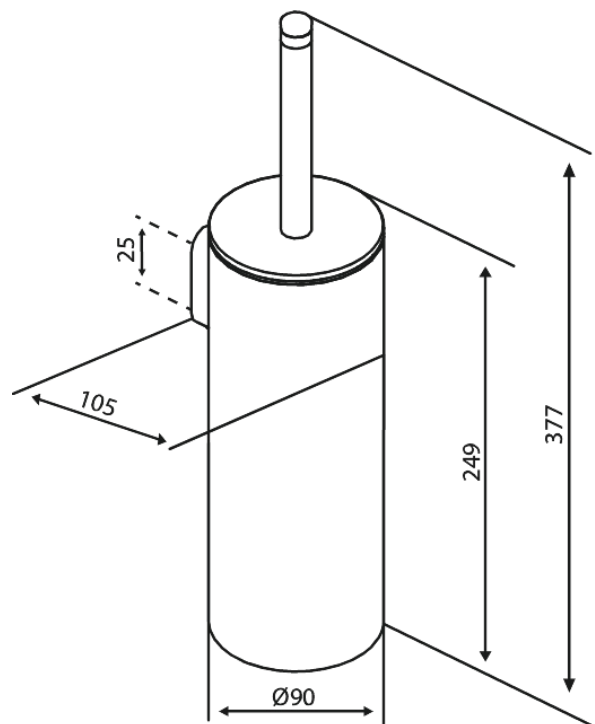

# Brosse de toilette

Réf. 487345500  
Finitions : Graphite  
Gammes : Zen

EAN 5708516848271

## Caractéristiques:

Installation flexible – colle ou vis  
Récipient intérieur amovible  
Amovible pour le nettoyage  
Tête de brosse remplaçable

FM Mattsson Nederland BV  
Bosuil 10, 3931 GG Woudenberg