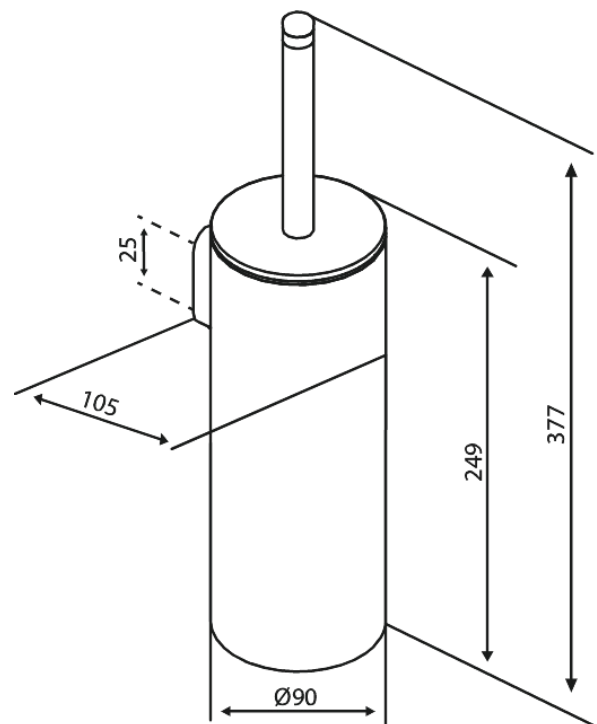

# Brosse de toilette

Réf. 487344600  
Finitions : Acier  
Gammes : Zen

EAN 5708516848264

## Caractéristiques:

Installation flexible – colle ou vis  
Récipient intérieur amovible  
Amovible pour le nettoyage  
Tête de brosse remplaçable

FM Mattsson Nederland BV  
Bosuil 10, 3931 GG Woudenberg