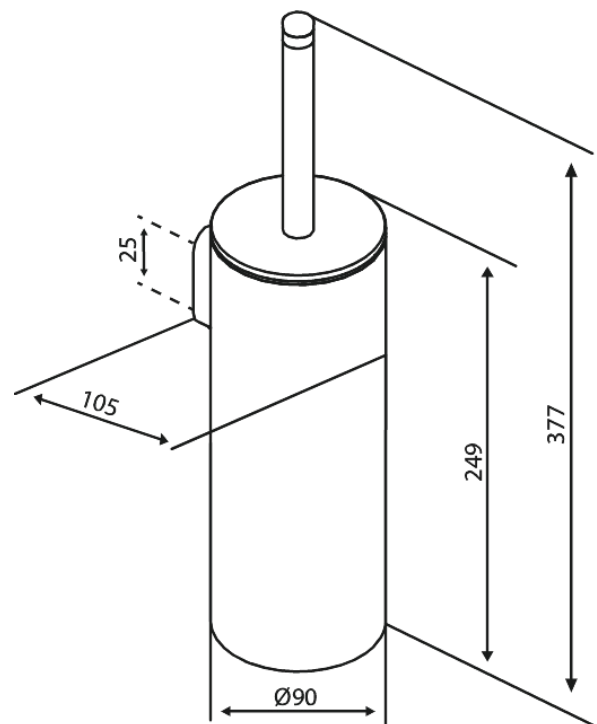

Zen

Brosse de toilette

Réf. 487340000
Finitions : Chromé
Gammes : Zen

EAN 5708516848257

Caractéristiques:

Installation flexible – colle ou vis
Récipient intérieur amovible
Amovible pour le nettoyage
Tête de brosse remplaçable