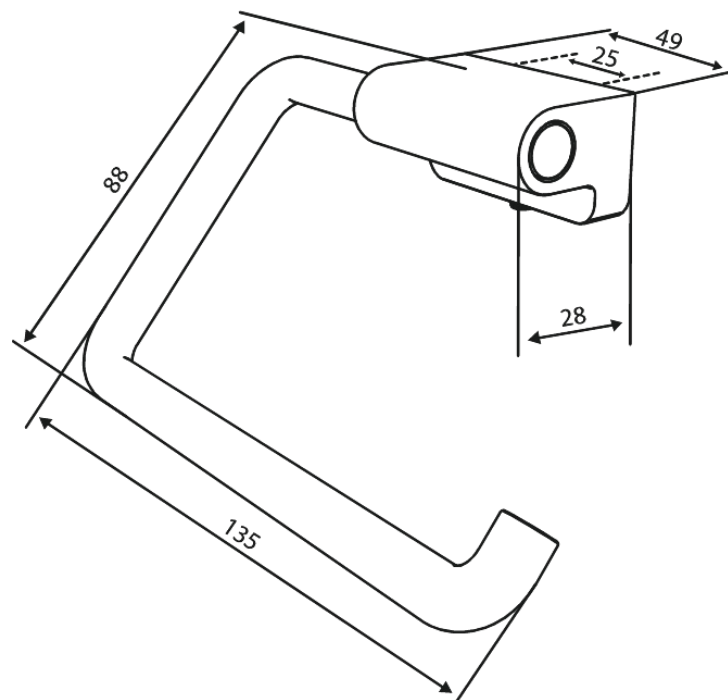

Zen

Porte-rouleau de papier toilette

Réf. 487358800
Finitions : Bronze brossé
Gammes : Zen

EAN 5708516848240

Caractéristiques:

Installation flexible – colle ou vis
Orientation à droite ou à gauche

FM Mattsson Nederland BV
Bosuil 10, 3931 GG Woudenberg