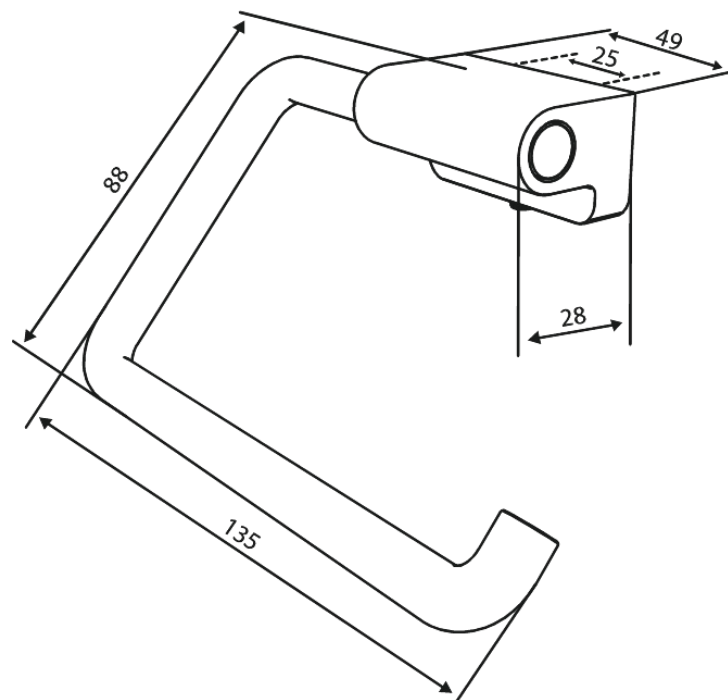

# Porte-rouleau de papier toilette

Réf. 487358700  
Finitions : Cuivre mat  
Gammes : Zen

EAN 5708516848233

## Caractéristiques:

Installation flexible – colle ou vis  
Orientation à droite ou à gauche

FM Mattsson Nederland BV  
Bosuil 10, 3931 GG Woudenberg

+31 (0) 85 - 401 87 80 info@damixa.nl

Pour plus d'informations, visitez <https://damixa.nl>