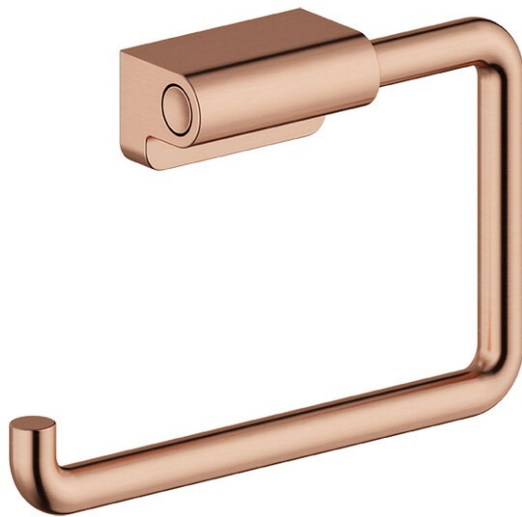

# Porte-rouleau de papier toilette

Réf. 487358700  
Finitions : Cuivre mat  
Gammes : Zen

EAN 5708516848233