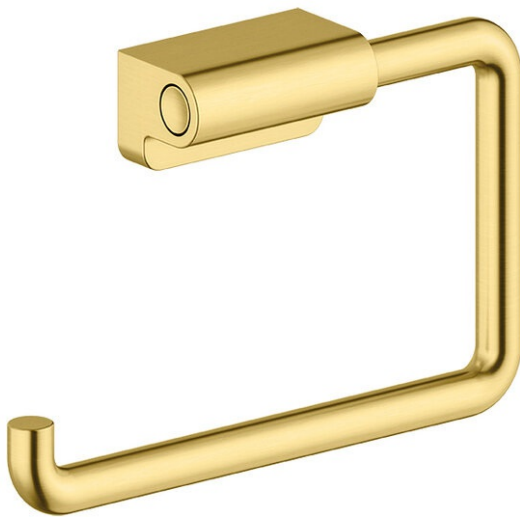

Zen

Porte-rouleau de papier toilette

N° d'article : 487357900
Finitions : Laiton mat
Gammes : Zen

Code EAN : 5708516848226

Caractéristiques:

Installation flexible – colle ou vis
Orientation à droite ou à gauche