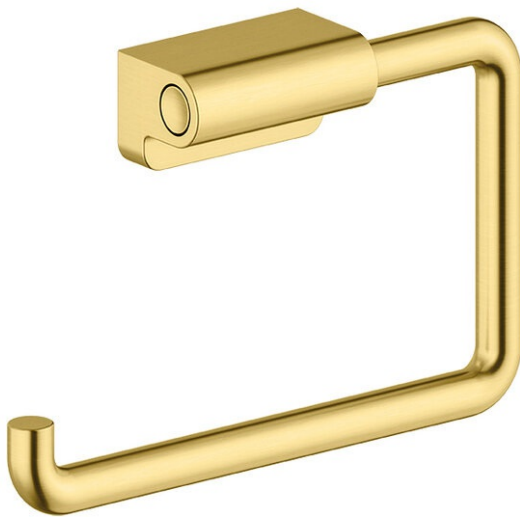

Zen

Porte-rouleau de papier toilette

Réf. 487357900
Finitions : Laiton mat
Gammes : Zen

EAN 5708516848226

Caractéristiques:

Installation flexible – colle ou vis
Orientation à droite ou à gauche

FM Mattsson Nederland BV
Bosuil 10, 3931 GG Woudenberg