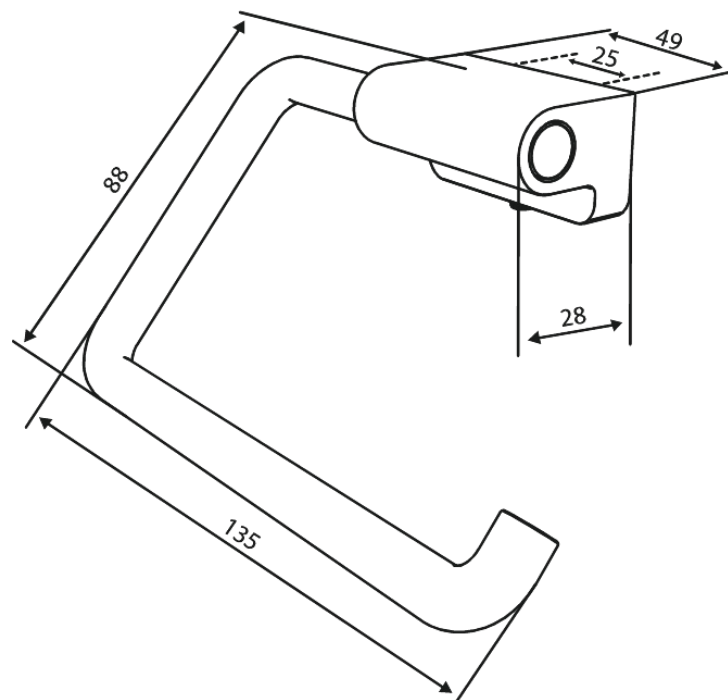

Zen

Porte-rouleau de papier toilette

Réf. 487357900
Finitions : Laiton mat
Gammes : Zen

EAN 5708516848226

Caractéristiques:

Installation flexible – colle ou vis
Orientation à droite ou à gauche

FM Mattsson Nederland BV
Bosuil 10, 3931 GG Woudenberg