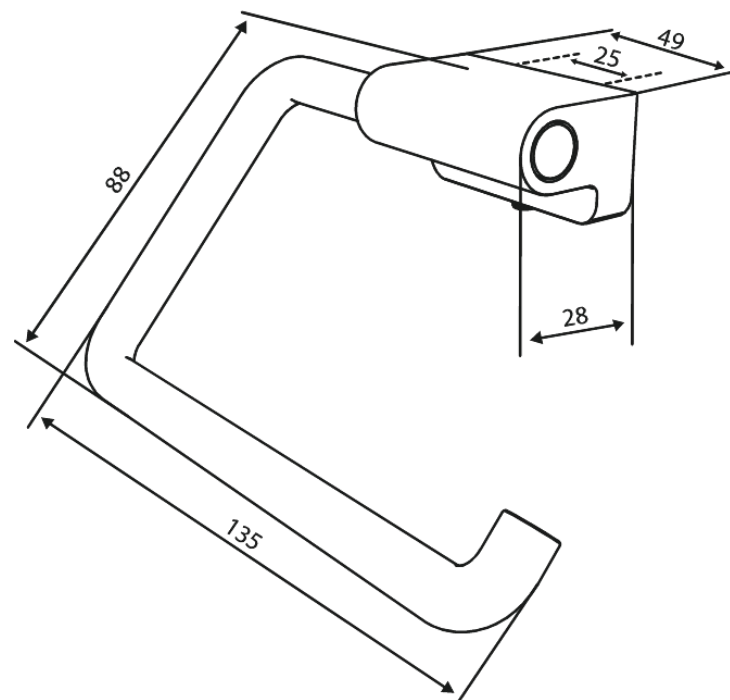

Zen

Porte-rouleau de papier toilette

N° d'article : 487357900
Finitions : Laiton mat
Gammes : Zen

Code EAN : 5708516848226

Caractéristiques:

Installation flexible – colle ou vis
Orientation à droite ou à gauche