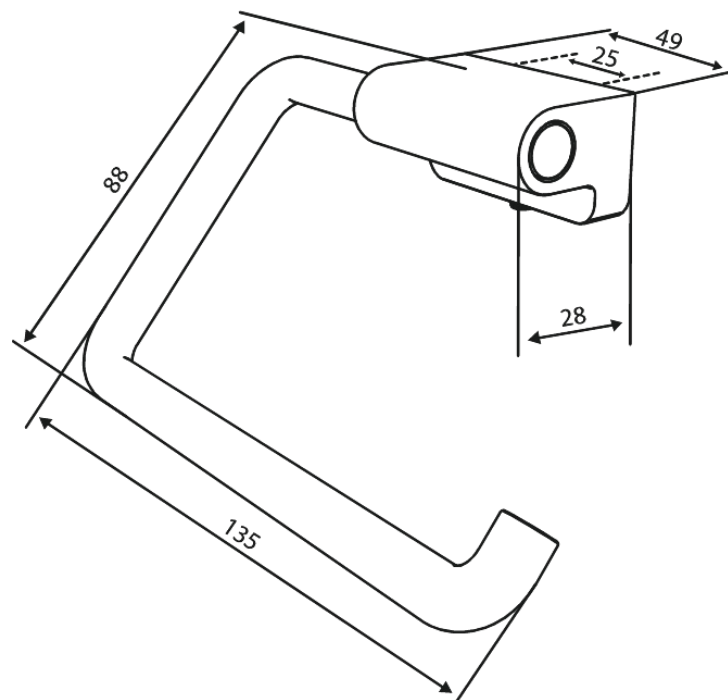

Zen

Porte-rouleau de papier toilette

Réf. 487356100
Finitions : Noir mat
Gammes : Zen

EAN 5708516848219

Caractéristiques:

Installation flexible – colle ou vis
Orientation à droite ou à gauche

FM Mattsson Nederland BV
Bosuil 10, 3931 GG Woudenberg