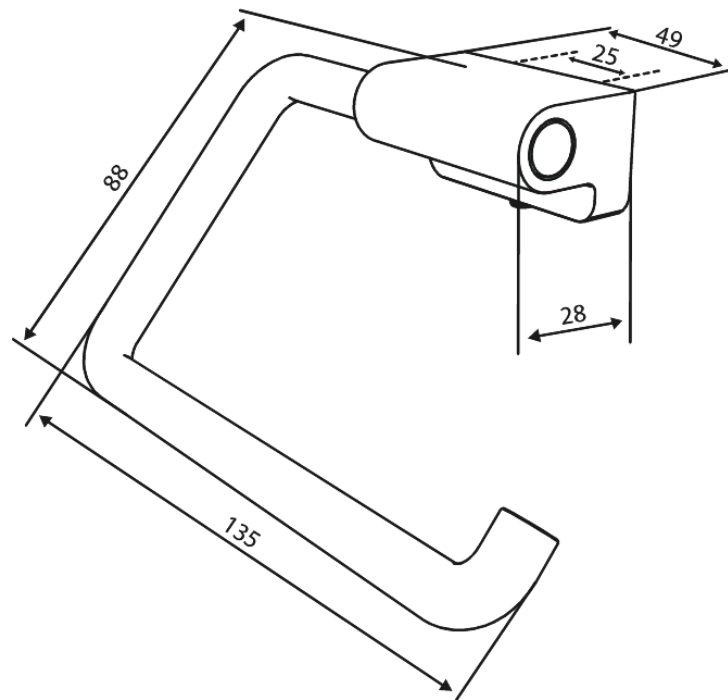

# Porte-rouleau de papier toilette

Réf. 487355500  
Finitions : Graphite  
Gammes : Zen

EAN 5708516848202

## Caractéristiques:

Installation flexible – colle ou vis  
Orientation à droite ou à gauche

FM Mattsson Nederland BV  
Bosuil 10, 3931 GG Woudenberg

+31 (0) 85 - 401 87 80 [info@damixa.nl](mailto:info@damixa.nl)