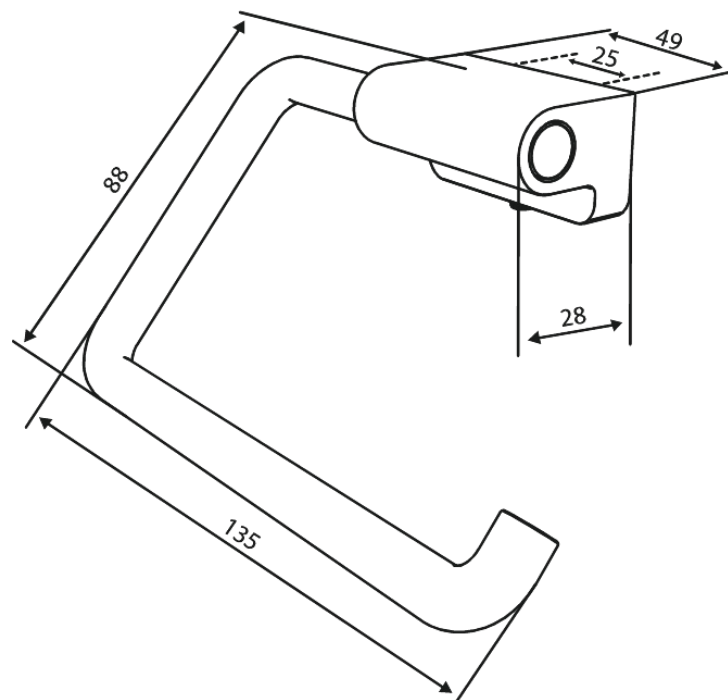

Zen

Porte-rouleau de papier toilette

Réf. 487354600
Finitions : Acier
Gammes : Zen

EAN 5708516848196

Caractéristiques:

Installation flexible – colle ou vis
Orientation à droite ou à gauche

FM Mattsson Nederland BV
Bosuil 10, 3931 GG Woudenberg