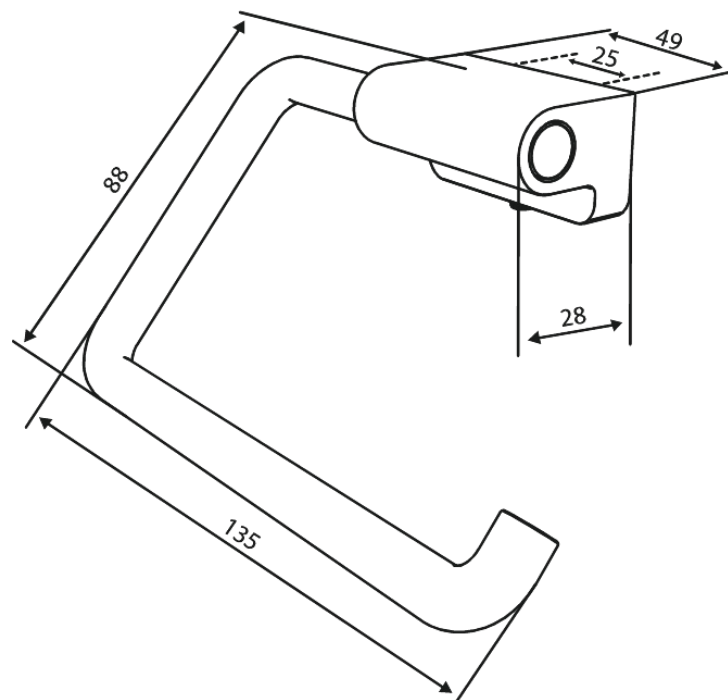

Zen

Porte-rouleau de papier toilette

Réf. 487350000
Finitions : Chromé
Gammes : Zen

EAN 5708516848189

Caractéristiques:

Installation flexible – colle ou vis
Orientation à droite ou à gauche

FM Mattsson Nederland BV
Bosuil 10, 3931 GG Woudenberg