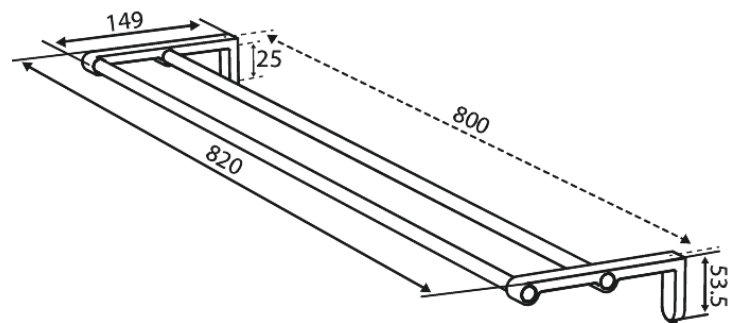

FM Mattsson Nederland BV
Bosuil 10, 3931 GG Woudenberg

+31 (0) 85 - 401 87 80 info@damixa.nl

Pour plus d'informations, visitez <https://damixa.nl>

damixa