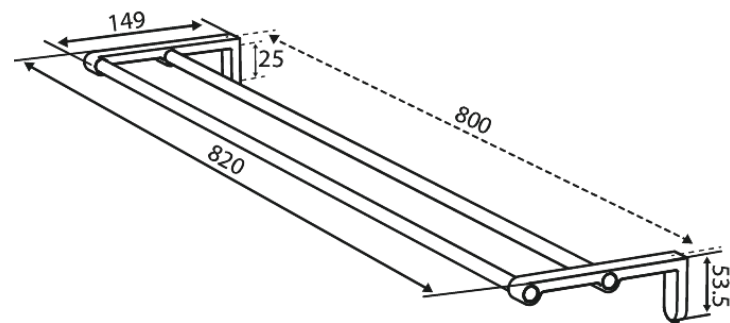

Zen

Barre porte-serviette, double, 800 mm

Réf. 487338700
Finitions : Cuivre mat
Gammes : Zen

EAN 5708516848165

Caractéristiques:

Installation flexible – colle ou vis
Longueur réglable

FM Mattsson Nederland BV
Bosuil 10, 3931 GG Woudenberg