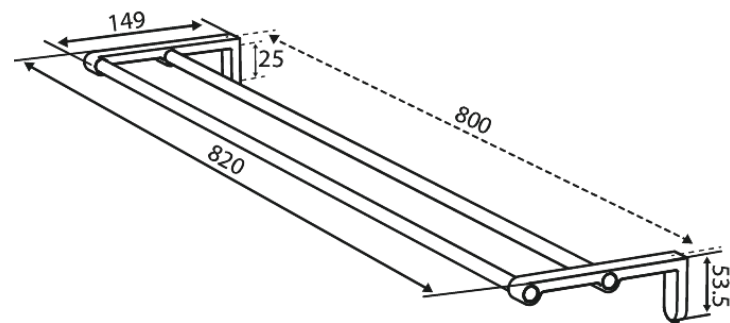

Zen

Barre porte-serviette, double, 800 mm

Réf. 487337900
Finitions : Laiton mat
Gammes : Zen

EAN 5708516848158

Caractéristiques:

Installation flexible – colle ou vis
Longueur réglable

FM Mattsson Nederland BV
Bosuil 10, 3931 GG Woudenberg