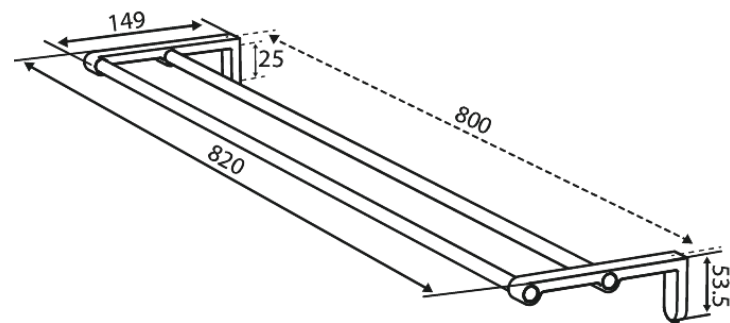

Zen

Barre porte-serviette, double, 800 mm

Réf. 487336100
Finitions : Noir mat
Gammes : Zen

EAN 5708516848141

Caractéristiques:

Installation flexible – colle ou vis
Longueur réglable

FM Mattsson Nederland BV
Bosuil 10, 3931 GG Woudenberg