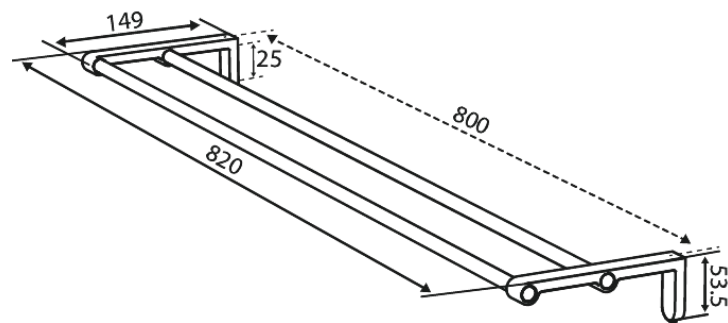

FM Mattsson Nederland BV
Bosuil 10, 3931 GG Woudenberg

+31 (0) 85 - 401 87 80 info@damixa.nl

Pour plus d'informations, visitez <https://damixa.nl>

damixa