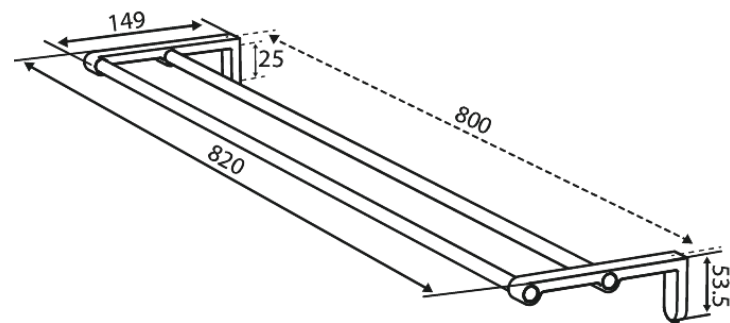

Zen

Barre porte-serviette, double, 800 mm

Réf. 487330000
Finitions : Chromé
Gammes : Zen

EAN 5708516848110

Caractéristiques:

Installation flexible – colle ou vis
Longueur réglable

FM Mattsson Nederland BV
Bosuil 10, 3931 GG Woudenberg