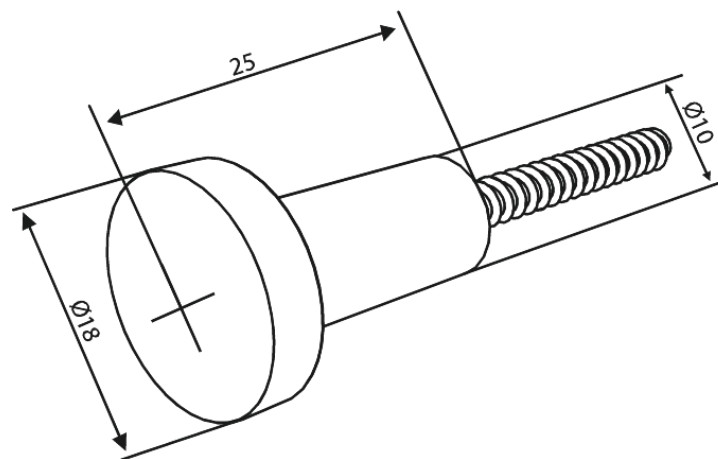

Caractéristiques:

Fixation murale avec vis

FM Mattsson Nederland BV
Bosuil 10, 3931 GG Woudenberg

+31 (0) 85 - 401 87 80 info@damixa.nl

Pour plus d'informations, visitez <https://damixa.nl>

damixa