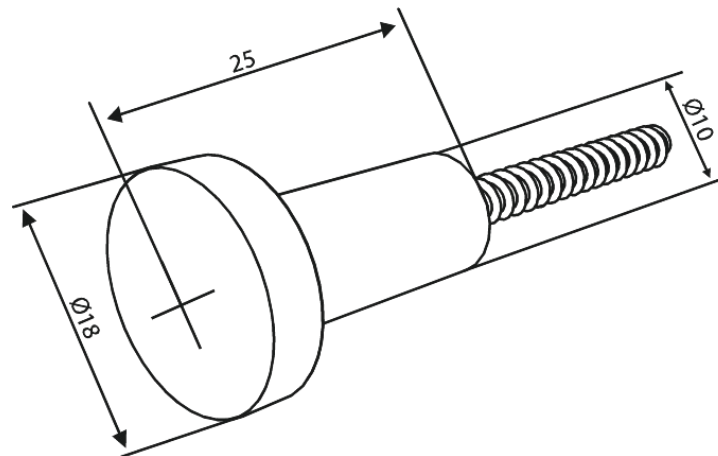

Zen

Crochet porte-serviette (2 pièces)

Réf. 487317900
Finitions : Laiton mat
Gammes : Zen

EAN 5708516848011

Caractéristiques:

Fixation murale avec vis

FM Mattsson Nederland BV
Bosuil 10, 3931 GG Woudenberg

+31 (0) 85 - 401 87 80 info@damixa.nl