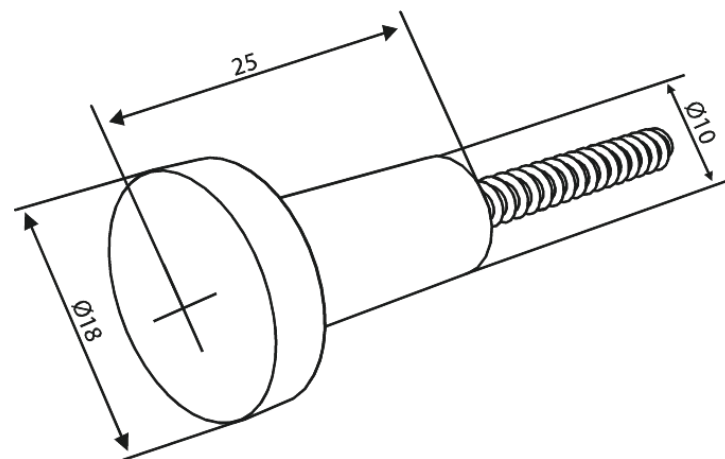

Caractéristiques:

Fixation murale avec vis

FM Mattsson Nederland BV
Bosuil 10, 3931 GG Woudenberg

+31 (0) 85 - 401 87 80 info@damixa.nl

Pour plus d'informations, visitez <https://damixa.nl>

damixa