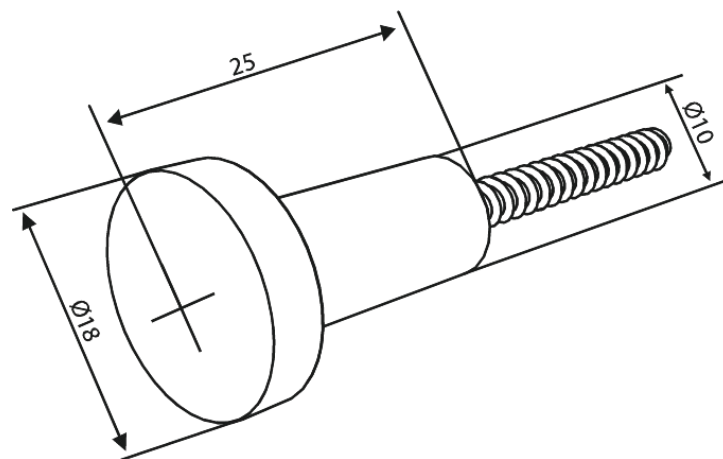

Zen

Crochet porte-serviette (2 pièces)

Réf. 487315500
Finitions : Graphite
Gammes : Zen

EAN 5708516847991

Caractéristiques:

Fixation murale avec vis

FM Mattsson Nederland BV
Bosuil 10, 3931 GG Woudenberg

+31 (0) 85 - 401 87 80 info@damixa.nl