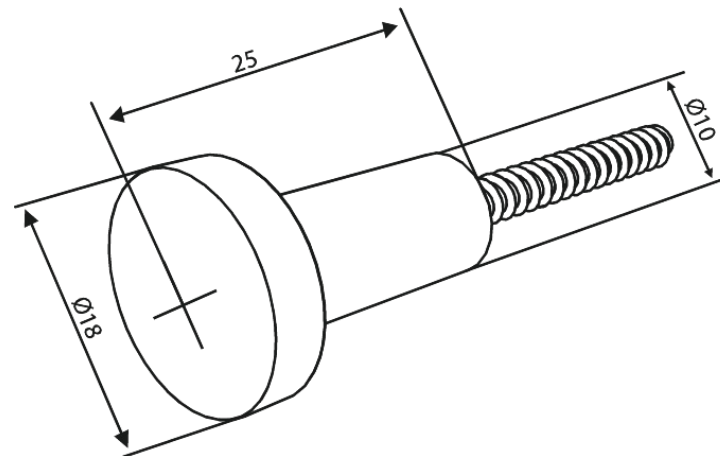

Zen

Crochet porte-serviette (2 pièces)

Réf. 487314600
Finitions : Acier
Gammes : Zen

EAN 5708516847984

Caractéristiques:

Fixation murale avec vis

FM Mattsson Nederland BV
Bosuil 10, 3931 GG Woudenberg

+31 (0) 85 - 401 87 80 info@damixa.nl