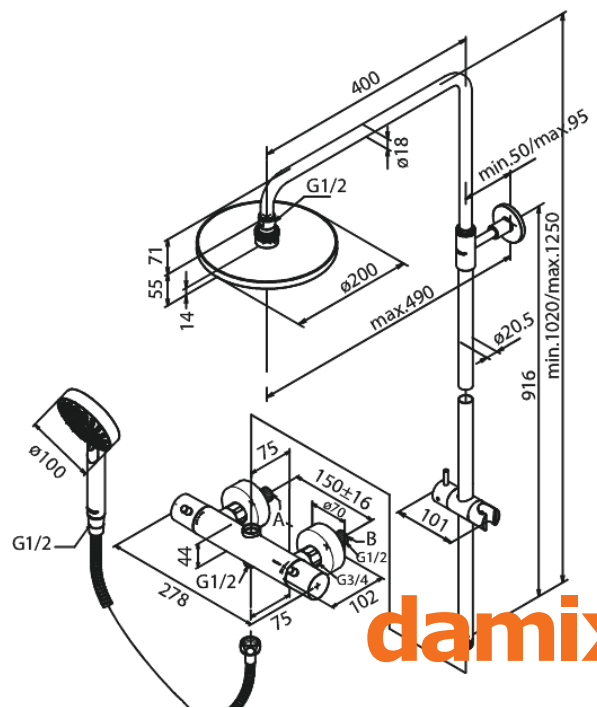

Fonctions techniques

FM Mattsson Nederland BV
Bosuil 10, 3931 GG Woudenberg

+31 (0) 85 - 401 87 80 info@damixa.nl

Pour plus d'informations, visitez <https://damixa.nl>

damixa