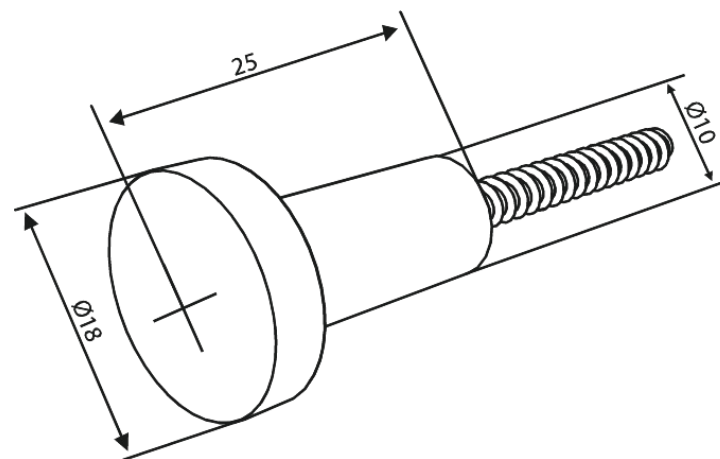

Caractéristiques:

Fixation murale avec vis

FM Mattsson Nederland BV
Bosuil 10, 3931 GG Woudenberg

+31 (0) 85 - 401 87 80 info@damixa.nl

Pour plus d'informations, visitez <https://damixa.nl>

damixa