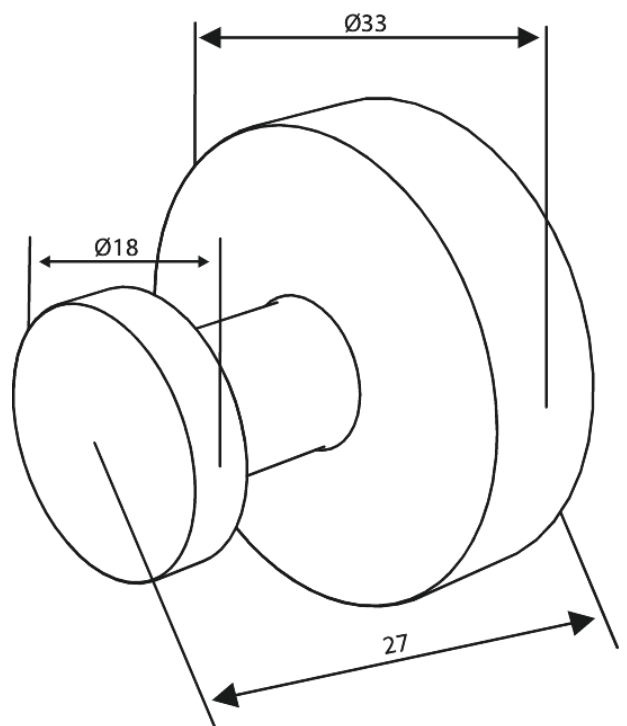

Zen

Crochet porte-serviette (2 pièces)

Réf. 487308700
Finitions : Cuivre mat
Gammes : Zen

EAN 5708516847953

Caractéristiques:

Installation flexible – colle ou vis

FM Mattsson Nederland BV
Bosuil 10, 3931 GG Woudenberg