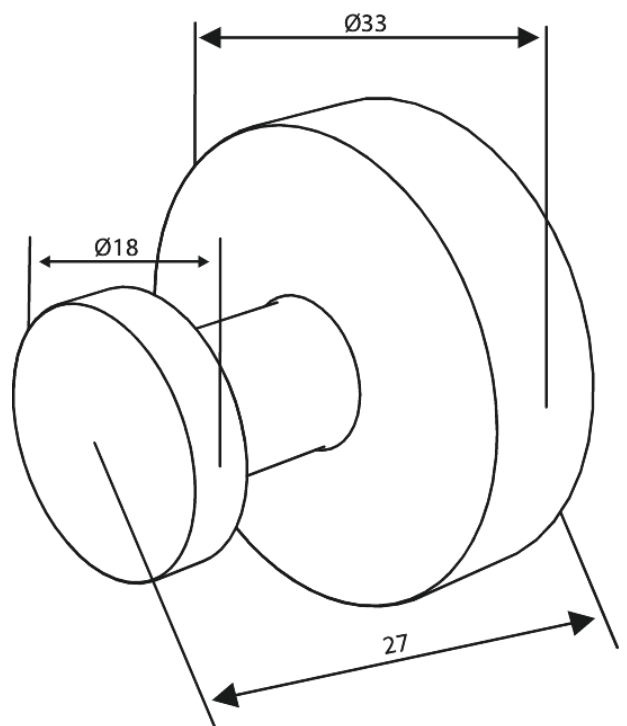

Caractéristiques:

Installation flexible – colle ou vis

FM Mattsson Nederland BV
Bosuil 10, 3931 GG Woudenberg

+31 (0) 85 - 401 87 80 info@damixa.nl

Pour plus d'informations, visitez <https://damixa.nl>

damixa