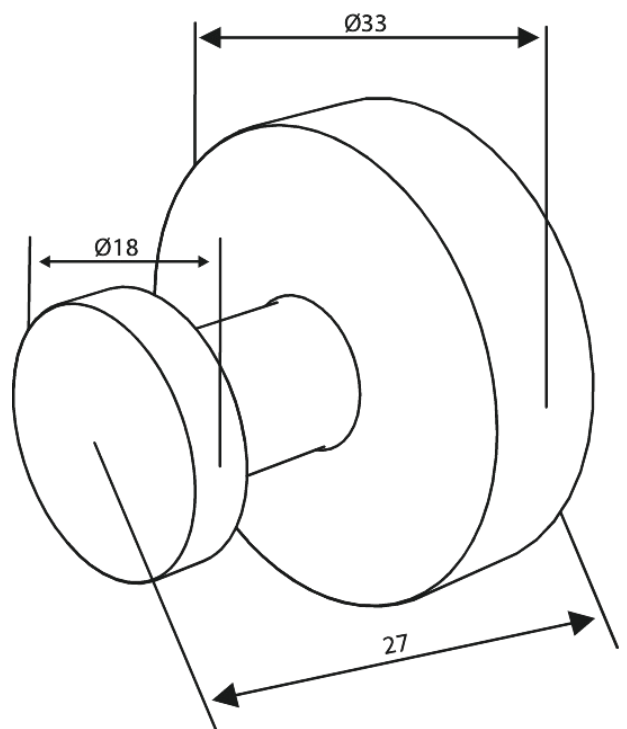

Zen

Crochet porte-serviette (2 pièces)

Réf. 487306100
Finitions : Noir mat
Gammes : Zen

EAN 5708516847939

Caractéristiques:

Installation flexible – colle ou vis

FM Mattsson Nederland BV
Bosuil 10, 3931 GG Woudenberg