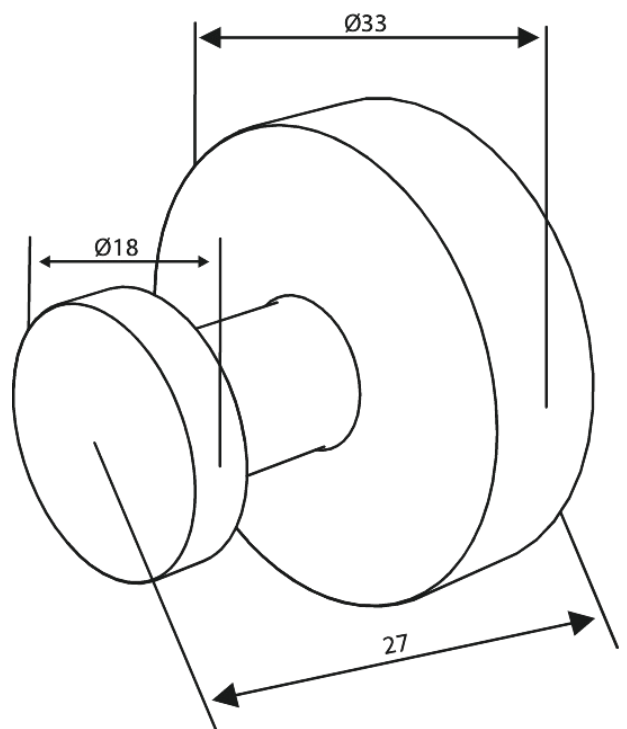

Zen

Crochet porte-serviette (2 pièces)

Réf. 487305500
Finitions : Graphite
Gammes : Zen

EAN 5708516847922

Caractéristiques:

Installation flexible – colle ou vis

FM Mattsson Nederland BV
Bosuil 10, 3931 GG Woudenberg