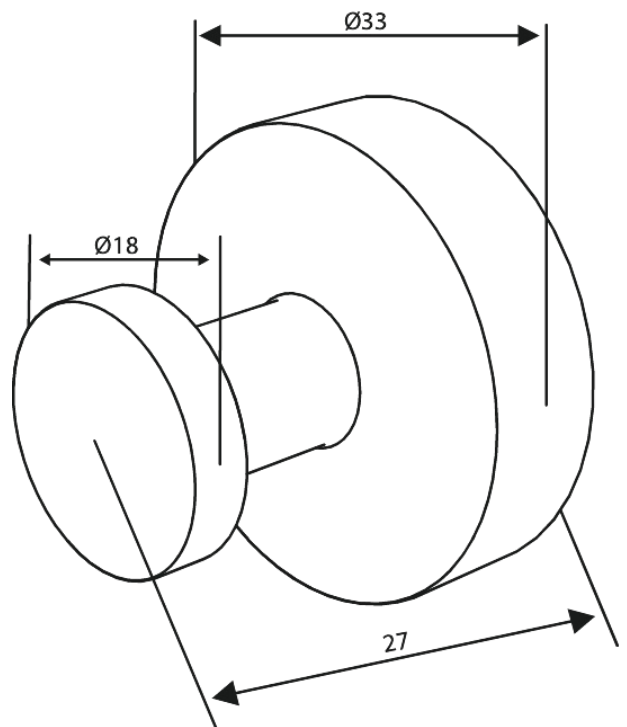

Zen

Crochet porte-serviette (2 pièces)

Réf. 487304600
Finitions : Acier
Gammes : Zen

EAN 5708516847915

Caractéristiques:

Installation flexible – colle ou vis

FM Mattsson Nederland BV
Bosuil 10, 3931 GG Woudenberg