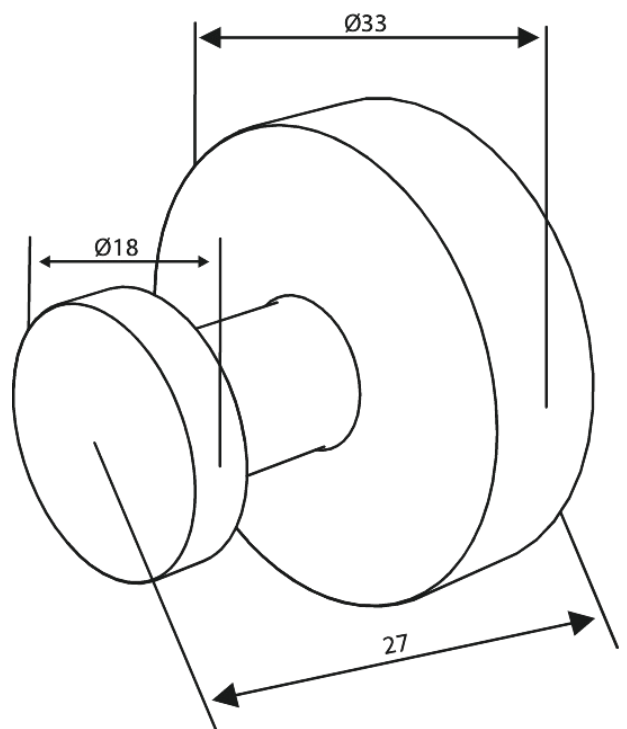

Zen

Crochet porte-serviette (2 pièces)

Réf. 487300000
Finitions : Chromé
Gammes : Zen

EAN 5708516847908

Caractéristiques:

Installation flexible – colle ou vis

FM Mattsson Nederland BV
Bosuil 10, 3931 GG Woudenberg