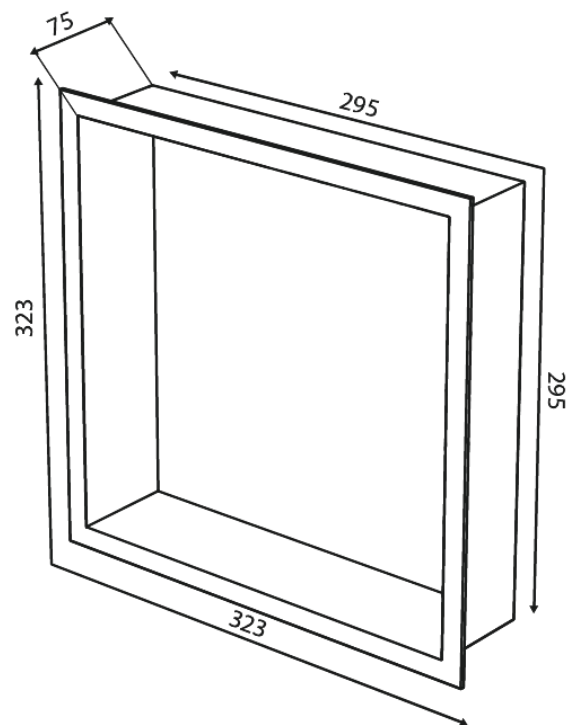

Zen

Étagère de douche encastrée

Réf. 487488800
Finitions : Bronze brossé
Gammes : Zen

EAN 5708516847892

FM Mattsson Nederland BV
Bosuil 10, 3931 GG Woudenberg

+31 (0) 85 - 401 87 80 info@damixa.nl

Pour plus d'informations, visitez <https://damixa.nl>