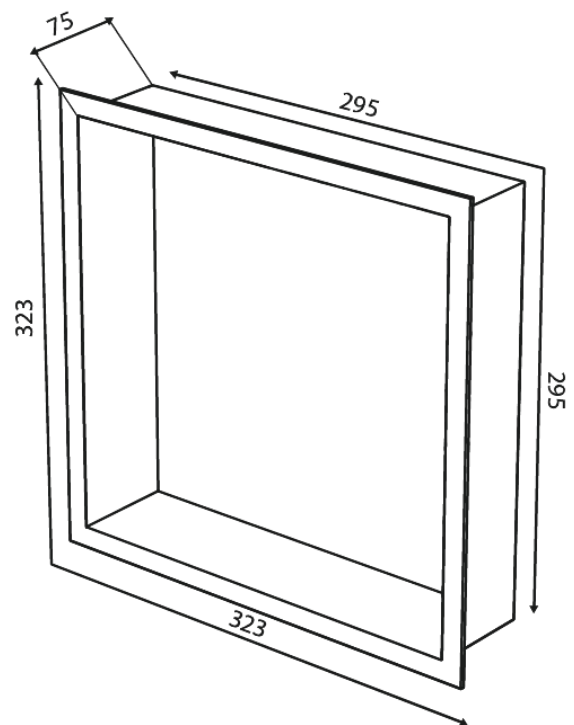

Zen

Étagère de douche encastrée

Réf. 487488700
Finitions : Cuivre mat
Gammes : Zen

EAN 5708516847885

FM Mattsson Nederland BV
Bosuil 10, 3931 GG Woudenberg

+31 (0) 85 - 401 87 80 info@damixa.nl

Pour plus d'informations, visitez <https://damixa.nl>