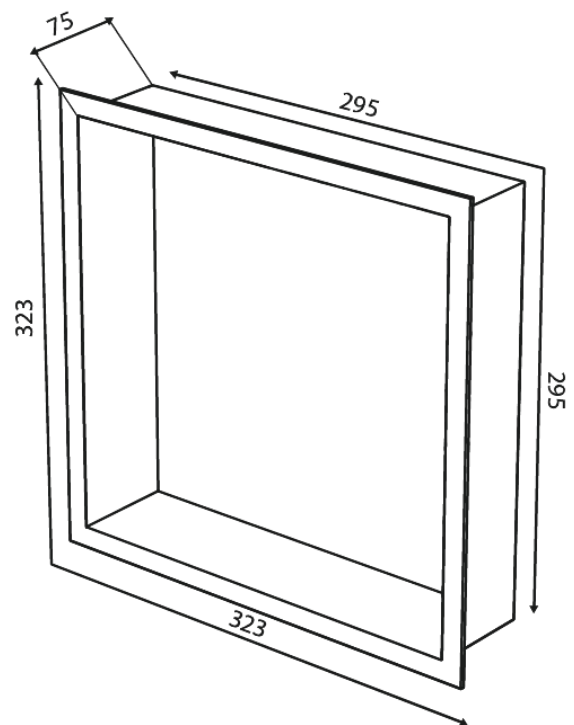

Zen

Étagère de douche encastrée

Réf. 487487900
Finitions : Laiton mat
Gammes : Zen

EAN 5708516847878

FM Mattsson Nederland BV
Bosuil 10, 3931 GG Woudenberg

+31 (0) 85 - 401 87 80 info@damixa.nl

Pour plus d'informations, visitez <https://damixa.nl>